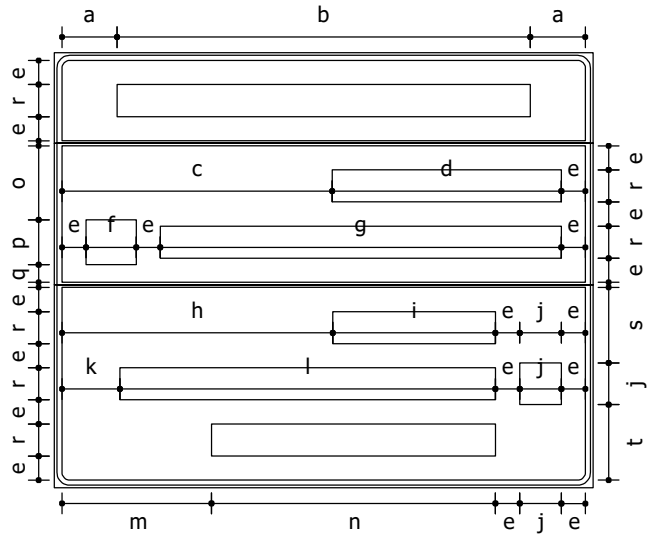

Dimensões: 1,756 x 1,477 m
 Chapa: Aço 16
 Película fundo: IV
 Película elementos: IV

Tabela de cotas (mm):

b	c	d	e	f	g	h	i	j	l	m	o	p
1612	175	188	1333	94	635	698	1034	299	823	59	4	278

r
125

Fundo: Azul
 Tarja: Branco
 Borda: Azul

Contornos (mm)

Dimensões: 1,947 x 1,5 m
 Chapa: Aço 16
 Película fundo: IV
 Película elementos: IV

Tabela de cotas (mm):

d	e	f	i	j	m	n	p
1159	176	679	635	967	982	620	250

q	r	s
100	125	170

Fundo: Azul
 Tarja: Branco
 Borda: Azul

Fundo: Verde
 Tarja: Branco
 Borda: Verde

Fundo: Verde
 Tarja: Branco
 Borda: Verde

Seta: Tipo 1 / Cor: Branco

Seta: Tipo 1 / Cor: Branco

Contornos (mm)

Dimensões: 2,1 x 1,696 m
 Chapa: Aço 16
 Película fundo: IV
 Película elementos: IV

Seta: Tipo S1 / Cor: Branco

Seta: Tipo S1 / Cor: Branco

Contornos (mm)

Status: Implementar
 Dimensões: 2,205 x 1,144 m
 Chapa: Aço 16
 Película fundo: IV
 Película elementos: IV

Tabela de cotas (mm):

a	b	c	d	e	g	j	k	l	o
94	175	893	889	1688	1333	1255	185	169	125