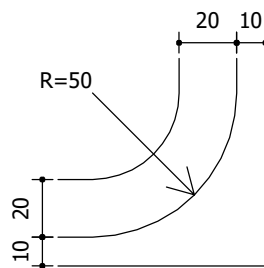

Tabela de cotas (mm):

a	c	e	g	h	i	j	k
917	94	1333	887	179	175	178	125

Fundo: Verde
 Tarja: Branco
 Borda: Verde

Seta: Tipo S1 / Cor: Branco

Fundo: Verde
 Tarja: Branco
 Borda: Verde

Seta: Tipo S1 / Cor: Branco

Contornos (mm)

Status: Implementar
 Dimensões: 2,572 x 1,372 m
 Chapa: Aço 16
 Película fundo: IA (Edital Br Legal)
 Película elementos: IA (Edital Br Legal)

Tabela de cotas (mm):

a	b	c	d	e	g	i	j	l	m	n	o
94	2324	377	175	1489	1862	1672	188	59	125	62	7