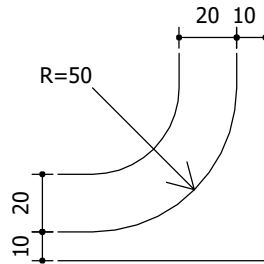

Fundo: Verde
Tarja: Branco
Borda: Verde
Seta: Tipo S1 / Cor: Branco

Contornos (mm)