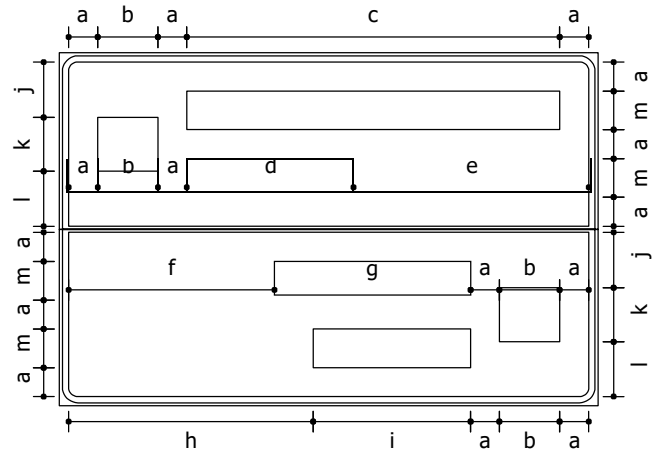

Contornos (mm)

Status: Implementar
 Dimensões: 1,736 x 0,925 m
 Chapa: Aço 16
 Película fundo: IA (Edital Br Legal)
 Película elementos: IA (Edital Br Legal)

Tabela de cotas (mm):

a	c	d	e	f	g	j	k	l	n
94	1034	268	1208	392	635	187	158	125	76

Fundo: Verde
 Tarja: Branco
 Borda: Verde

Seta: Tipo S1 / Cor: Branco

Fundo: Verde
 Tarja: Branco
 Borda: Verde

Seta: Tipo S1 / Cor: Branco

Contornos (mm)

Status: Implementar
 Dimensões: 1,745 x 1,144 m
 Chapa: Aço 16
 Película fundo: IV
 Película elementos: IV

Tabela de cotas (mm):

a	c	f	g	j	k	l	m
94	1208	667	635	179	175	178	125

Fundo: Verde
 Tarja: Branco
 Borda: Verde

Seta: Tipo S1 / Cor: Branco

Fundo: Verde
 Tarja: Branco
 Borda: Verde

Seta: Tipo S1 / Cor: Branco