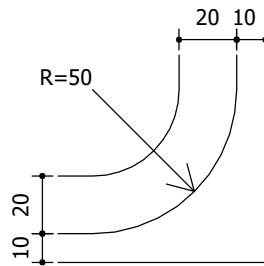

Fundo: Verde
Tarja: Branco
Borda: Verde
Seta: Tipo S1 / Cor: Branco

Contornos (mm)