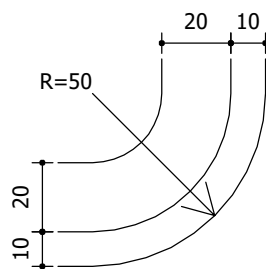

Dimensões: 1,756 x 1,477 m
 Chapa: Aço 16
 Película fundo: IV
 Película elementos: IV

Tabela de cotas (mm):

b	c	d	e	f	g	h	i	j	l	m	o	p
1612	175	188	1333	94	635	698	1034	299	823	59	4	278

r
125

Fundo: Azul
 Tarja: Branco
 Borda: Azul

Fundo: Laranja
 Tarja: Preto
 Borda: Laranja

Fundo: Verde
 Tarja: Branco
 Borda: Verde

Seta: Tipo S1 / Cor: Branco

Símbolo: TNA-07

Seta: Tipo S1 / Cor: Branco

Contornos (mm)

Dimensões: 1,725 x 0,592 m

Chapa: Aço 16

Contornos (mm)

Dimensões: 1,947 x 1,5 m
 Chapa: Aço 16
 Película fundo: IV
 Película elementos: IV

Tabela de cotas (mm):

d	e	f	i	j	m	n	p
1159	176	679	635	967	982	620	250

q	r	s
100	125	170

Fundo: Azul
 Tarja: Branco
 Borda: Azul

Fundo: Verde
 Tarja: Branco
 Borda: Verde

Fundo: Verde
 Tarja: Branco
 Borda: Verde

Seta: Tipo 1 / Cor: Branco

Seta: Tipo 1 / Cor: Branco

Contornos (mm)

Dimensões: 2,1 x 1,696 m
 Chapa: Aço 16
 Película fundo: IV
 Película elementos: IV