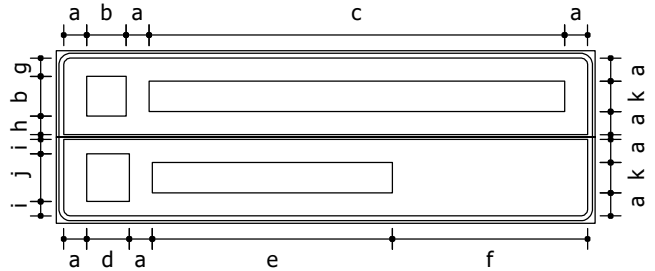

Dimensões: 1,756 x 1,477 m
 Chapa: Aço 16
 Película fundo: IV
 Película elementos: IV

Tabela de cotas (mm):

b	c	d	e	f	g	h	i	j	l	m	o	p
1612	175	188	1333	94	635	698	1034	299	823	59	4	278

r
125

Fundo: Azul
 Tarja: Branco
 Borda: Azul

Tabela de cotas (mm):

a	b	c	d	f	h	j
94	175	1208	449	1117	278	125

Fundo: Verde
 Tarja: Branco
 Borda: Verde

Seta: Tipo S1 / Cor: Branco

Contornos (mm)

Dimensões: 2,204 x 0,706 m
 Chapa: Aço 16
 Película fundo: IV
 Película elementos: IV

Tabela de cotas (mm):

a	c	d	e	f	h	i	k
94	1700	175	982	799	76	59	125

Fundo: Azul
 Tarja: Branco
 Borda: Azul

Seta: Tipo S1 / Cor: Branco

Fundo: Verde
 Tarja: Branco
 Borda: Verde

Seta: Tipo S1 / Cor: Branco

Contornos (mm)

Status: Implementar
 Dimensões: 1,877 x 1,258 m
 Chapa: Aço 16
 Película fundo: IV
 Película elementos: IV

Tabela de cotas (mm):

b	c	d	f	g	h	j	k	l	m	n
635	94	175	347	400	1034	1340	59	125	179	178