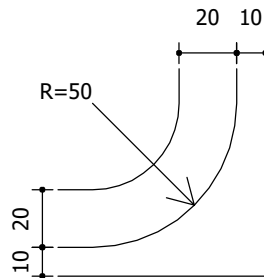

Contornos (mm)

Status: Implementar
 Dimensões: 1,877 x 1,258 m
 Chapa: Aço 16
 Película fundo: IV
 Película elementos: IV

Tabela de cotas (mm):

b	c	d	f	g	h	j	k	l	m	n
635	94	175	347	400	1034	1340	59	125	179	178

Fundo: Azul
 Tarja: Branco
 Borda: Azul

Fundo: Verde
 Tarja: Branco
 Borda: Verde

Fundo: Verde
 Tarja: Branco
 Borda: Verde

Seta: Tipo S1 / Cor: Branco

Seta: Tipo S1 / Cor: Branco

Contornos (mm)

Status: Implementar
 Dimensões: 1,87 x 1,03 m
 Chapa: Aço 16
 Película fundo: IV
 Película elementos: IV

Tabela de cotas (mm):

a	c	e	g	h	i	j	k
94	635	1333	887	398	175	397	125

Fundo: Verde
 Tarja: Branco
 Borda: Verde
 Seta: Tipo S1 / Cor: Branco

Contornos (mm)

Status: Implementar
 Dimensões: 1,87 x 0,925 m
 Chapa: Aço 16
 Película fundo: IV
 Película elementos: IV