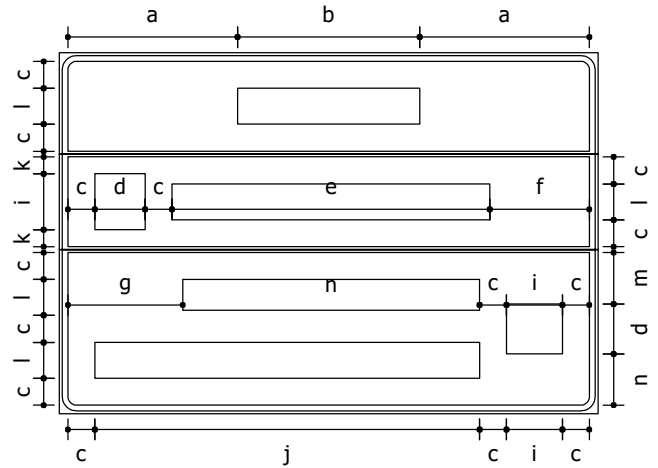

Dimensões: 1,756 x 1,477 m
 Chapa: Aço 16
 Película fundo: IV
 Película elementos: IV

Tabela de cotas (mm):

b	c	d	e	f	g	h	i	j	l	m	o	p
1612	175	188	1333	94	635	698	1034	299	823	59	4	278

r
125

Fundo: Azul
 Tarja: Branco
 Borda: Azul

Tabela de cotas (mm):

a	b	c	d	f	h	j
94	175	1208	449	1117	278	125

Fundo: Verde
 Tarja: Branco
 Borda: Verde

Seta: Tipo S1 / Cor: Branco

Contornos (mm)

Dimensões: 2,204 x 0,706 m
 Chapa: Aço 16
 Película fundo: IV
 Película elementos: IV

Tabela de cotas (mm):

a	c	d	e	f	h	i	k
94	1700	175	982	799	76	59	125

Fundo: Azul
 Tarja: Branco
 Borda: Azul

Seta: Tipo S1 / Cor: Branco

Fundo: Verde
 Tarja: Branco
 Borda: Verde

Seta: Tipo S1 / Cor: Branco

Contornos (mm)

Status: Implementar
 Dimensões: 1,877 x 1,258 m
 Chapa: Aço 16
 Película fundo: IV
 Película elementos: IV

Tabela de cotas (mm):

b	c	d	f	g	h	j	k	l	m	n
635	94	175	347	400	1034	1340	59	125	179	178