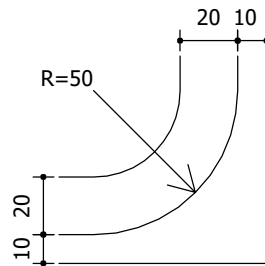

Tabela de cotas (mm):

a	b	c	d	f	h	j
94	175	1208	449	1117	278	125

Fundo: Verde
 Tarja: Branco
 Borda: Verde

Seta: Tipo S1 / Cor: Branco

Contornos (mm)

Dimensões: 2,204 x 0,706 m
 Chapa: Aço 16
 Película fundo: IV
 Película elementos: IV

Tabela de cotas (mm):

a	c	d	e	f	h	i	k
94	1700	175	982	799	76	59	125

Fundo: Azul
 Tarja: Branco
 Borda: Azul

Seta: Tipo S1 / Cor: Branco

Fundo: Verde
 Tarja: Branco
 Borda: Verde

Seta: Tipo S1 / Cor: Branco