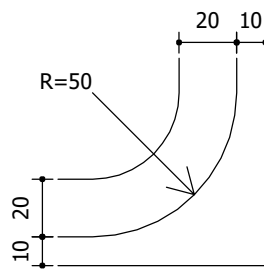

Fundo: Azul
Tarja: Branco
Borda: Azul

Fundo: Verde
Tarja: Branco
Borda: Verde

Fundo: Verde
Tarja: Branco
Borda: Verde

Fundo: Verde
Tarja: Branco
Borda: Verde

Seta: Tipo S1 / Cor: Branco

Seta: Tipo S1 / Cor: Branco

Símbolo: SAU-10

Seta: Tipo S1 / Cor: Branco

Contornos (mm)