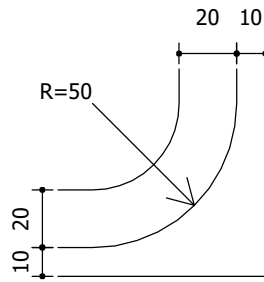

Tabela de cotas (mm):

a	b	c	d	f	h	j
94	175	1208	449	1117	278	125

Fundo: Verde
 Tarja: Branco
 Borda: Verde

Seta: Tipo S1 / Cor: Branco

Contornos (mm)

Dimensões: 2,204 x 0,706 m
 Chapa: Aço 16
 Película fundo: IV
 Película elementos: IV

Tabela de cotas (mm):

a	c	d	e	f	h	i	k
94	1700	175	982	799	76	59	125

Fundo: Azul
 Tarja: Branco
 Borda: Azul

Seta: Tipo S1 / Cor: Branco

Fundo: Verde
 Tarja: Branco
 Borda: Verde

Seta: Tipo S1 / Cor: Branco

Contornos (mm)

Status: Implementar
 Dimensões: 1,877 x 1,258 m
 Chapa: Aço 16
 Película fundo: IV
 Película elementos: IV

Tabela de cotas (mm):

b	c	d	f	g	h	j	k	l	m	n
635	94	175	347	400	1034	1340	59	125	179	178