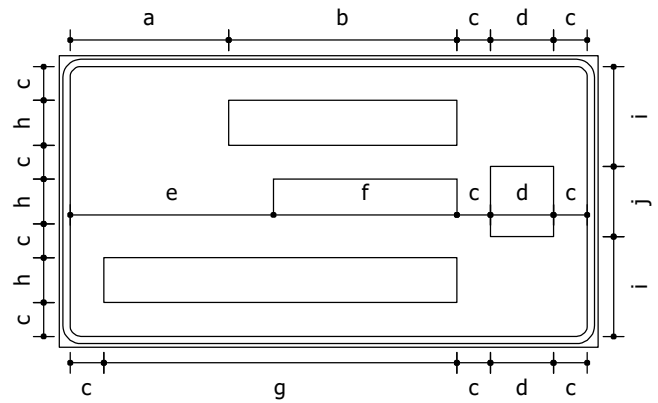

Contornos (mm)

Status: Implementar
 Dimensões: 1,499 x 0,811 m
 Chapa: Aço 16
 Película fundo: IV
 Película elementos: IV

Tabela de cotas (mm):

b	c	d	e	g	h	i
635	94	175	566	982	125	278

Fundo: Verde
 Tarja: Branco
 Borda: Verde
 Seta: Tipo S1 / Cor: Branco

Contornos (mm)

Status: Implementar
 Dimensões: 2,733 x 0,811 m
 Chapa: Aço 16
 Película fundo: IV
 Película elementos: IV

Tabela de cotas (mm):

a	b	c	d	e	f	g	h	j
94	175	2216	1183	1127	1007	1303	278	125

Fundo: Verde
 Tarja: Branco
 Borda: Verde