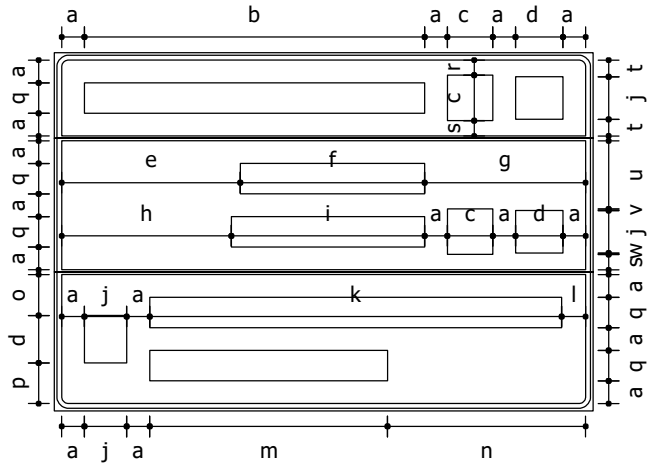

Dimensões: 1,756 x 1,477 m
 Chapa: Aço 16
 Película fundo: IV
 Película elementos: IV

Tabela de cotas (mm):

b	c	d	e	f	g	h	i	j	l	m	o	p
1612	175	188	1333	94	635	698	1034	299	823	59	4	278

r
125

Fundo: Azul
 Tarja: Branco
 Borda: Azul

Seta: Tipo S1 / Cor: Branco

Seta: Tipo S1 / Cor: Branco

Contornos (mm)

Status: Implementar
 Dimensões: 2,205 x 1,144 m
 Chapa: Aço 16
 Película fundo: IV
 Película elementos: IV

Tabela de cotas (mm):

a	b	c	d	e	g	j	k	l	o
94	175	893	889	1688	1333	1255	185	169	125

Fundo: Verde
 Tarja: Branco
 Borda: Verde

Seta: Tipo S1 / Cor: Branco

Fundo: Verde
 Tarja: Branco
 Borda: Verde

Seta: Tipo S1 / Cor: Branco

Contornos (mm)

Dimensões: 2,222 x 1,477 m
 Chapa: Aço 16
 Película fundo: IV
 Película elementos: IV

Tabela de cotas (mm):

a	b	c	e	f	g	h	i	j	k	m	n	o
94	1403	188	737	760	665	700	797	175	1700	982	817	169

q	r	u	v
125	62	281	7

Fundo: Laranja
 Tarja: Preto
 Borda: Laranja

Seta: Tipo S1 / Cor: Branco

Símbolo: 004c