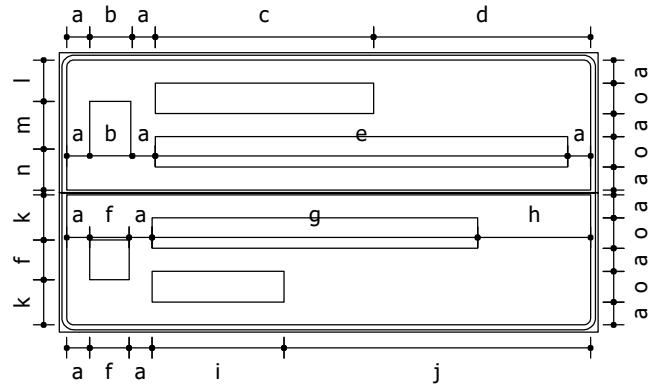

Dimensões: 1,756 x 1,477 m
 Chapa: Aço 16
 Película fundo: IV
 Película elementos: IV

Tabela de cotas (mm):

b	c	d	e	f	g	h	i	j	l	m	o	p
1612	175	188	1333	94	635	698	1034	299	823	59	4	278

r
125

Fundo: Azul
 Tarja: Branco
 Borda: Azul

Fundo: Verde
 Tarja: Branco
 Borda: Verde

Fundo: Verde
 Tarja: Branco
 Borda: Verde

Seta: Tipo 1 / Cor: Branco

Seta: Tipo 1 / Cor: Branco

Contornos (mm)

Dimensões: 2,1 x 1,696 m
 Chapa: Aço 16
 Película fundo: IV
 Película elementos: IV

Tabela de cotas (mm):

a	b	d	e	h	i	k	m	p
214	1612	893	94	1055	635	226	583	175

r	t
125	295

Fundo: Azul
 Tarja: Branco
 Borda: Azul

Fundo: Verde
 Tarja: Branco
 Borda: Verde

Fundo: Verde
 Tarja: Branco
 Borda: Verde

Seta: Tipo S1 / Cor: Branco

Seta: Tipo S1 / Cor: Branco

Contornos (mm)

Status: Implementar
 Dimensões: 2,205 x 1,144 m
 Chapa: Aço 16
 Película fundo: IV
 Película elementos: IV

Tabela de cotas (mm):

a	b	c	d	e	g	j	k	l	o
94	175	893	889	1688	1333	1255	185	169	125