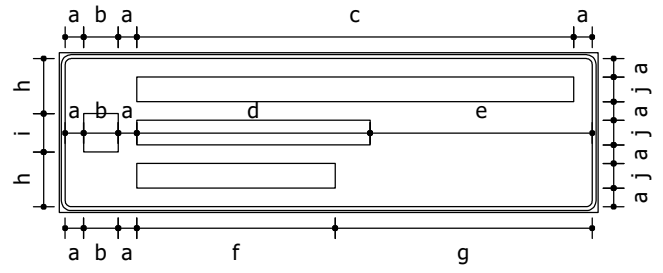

Contornos (mm)

Status: Implementar
 Dimensões: 2,733 x 0,811 m
 Chapa: Aço 16
 Película fundo: IV
 Película elementos: IV

Tabela de cotas (mm):

a	b	c	d	e	f	g	h	j
94	175	2216	1183	1127	1007	1303	278	125

Fundo: Verde
 Tarja: Branco
 Borda: Verde

Seta: Tipo S1 / Cor: Branco

Contornos (mm)