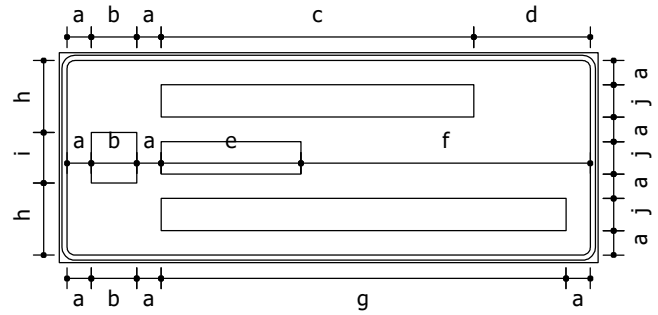

Dimensões: 1,756 x 1,477 m
 Chapa: Aço 16
 Película fundo: IV
 Película elementos: IV

Tabela de cotas (mm):

b	c	d	e	f	g	h	i	j	l	m	o	p
1612	175	188	1333	94	635	698	1034	299	823	59	4	278

r
125

Fundo: Azul
 Tarja: Branco
 Borda: Azul

Tabela de cotas (mm):

a	b	c	e	f	g	h	i	j	k	m	n	o
94	1403	188	737	760	665	700	797	175	1700	982	817	169

q	r	u	v
125	62	281	7

Fundo: Laranja
 Tarja: Preto
 Borda: Laranja

Seta: Tipo S1 / Cor: Branco

Símbolo: 004c

Fundo: Verde
 Tarja: Branco
 Borda: Verde

Símbolo: S-5

Seta: Tipo S1 / Cor: Branco

Fundo: Verde
 Tarja: Branco
 Borda: Verde

Seta: Tipo S1 / Cor: Branco

Contornos (mm)

Status: Implementar
 Dimensões: 2,08 x 0,811 m
 Chapa: Aço 16
 Película fundo: IV
 Película elementos: IV

Tabela de cotas (mm):

a	b	c	d	f	h	j
94	175	1208	449	1117	278	125

Fundo: Verde
 Tarja: Branco
 Borda: Verde

Seta: Tipo S1 / Cor: Branco

Contornos (mm)

Dimensões: 2,204 x 0,706 m
 Chapa: Aço 16
 Película fundo: IV
 Película elementos: IV