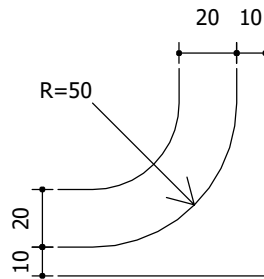

Dimensões: 1,756 x 1,477 m
 Chapa: Aço 16
 Película fundo: IV
 Película elementos: IV

Tabela de cotas (mm):

b	c	d	e	f	g	h	i	j	l	m	o	p
1612	175	188	1333	94	635	698	1034	299	823	59	4	278

r
125

Fundo: Azul
 Tarja: Branco
 Borda: Azul

Seta: Tipo S1 / Cor: Branco

Seta: Tipo S1 / Cor: Branco

Contornos (mm)

Status: Implementar
 Dimensões: 2,205 x 1,144 m
 Chapa: Aço 16
 Película fundo: IV
 Película elementos: IV

Tabela de cotas (mm):

a	b	c	d	e	g	j	k	l	o
94	175	893	889	1688	1333	1255	185	169	125

Fundo: Verde
 Tarja: Branco
 Borda: Verde

Seta: Tipo S1 / Cor: Branco

Fundo: Verde
 Tarja: Branco
 Borda: Verde

Seta: Tipo S1 / Cor: Branco

Contornos (mm)

Dimensões: 2,222 x 1,477 m
 Chapa: Aço 16
 Película fundo: IV
 Película elementos: IV

Tabela de cotas (mm):

a	b	c	e	f	g	h	i	j	k	m	n	o
94	1403	188	737	760	665	700	797	175	1700	982	817	169

q	r	u	v
125	62	281	7

Fundo: Laranja
 Tarja: Preto
 Borda: Laranja

Seta: Tipo S1 / Cor: Branco

Símbolo: 004c