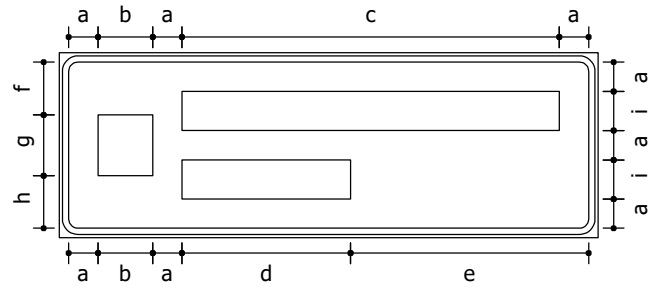

Dimensões: 1,725 x 0,592 m

Chapa: Aço 16

Película fundo: IV

Película elementos: IV

Tabela de cotas (mm):

a	b	c	f	i
94	175	1208	169	125

Fundo: Verde

Tarja: Branco

Borda: Verde

Seta: Tipo S1 / Cor: Branco

Contornos (mm)