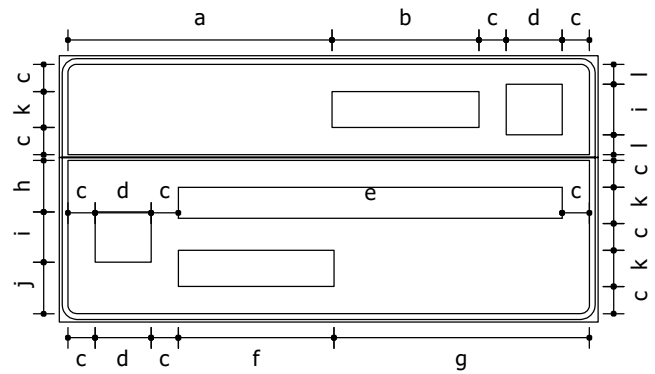

Contornos (mm)

Status: Implementar
 Dimensões: 1,877 x 1,258 m
 Chapa: Aço 16
 Película fundo: IV
 Película elementos: IV

Tabela de cotas (mm):

b	c	d	f	g	h	j	k	l	m	n
635	94	175	347	400	1034	1340	59	125	179	178

Tabela de cotas (mm):

a	c	e	g	h	i	j	k
94	635	1333	887	398	175	397	125

Fundo: Verde
 Tarja: Branco
 Borda: Verde
 Seta: Tipo S1 / Cor: Branco

Contornos (mm)

Status: Implementar
 Dimensões: 1,87 x 0,925 m
 Chapa: Aço 16
 Película fundo: IV
 Película elementos: IV

Tabela de cotas (mm):

a	c	e	g	h	i	j	k
917	94	1333	887	179	175	178	125

Fundo: Verde
 Tarja: Branco
 Borda: Verde

Seta: Tipo S1 / Cor: Branco

Fundo: Verde
 Tarja: Branco
 Borda: Verde

Seta: Tipo S1 / Cor: Branco

Contornos (mm)

Status: Implementar
 Dimensões: 2,572 x 1,372 m
 Chapa: Aço 16
 Película fundo: IA (Edital Br Legal)
 Película elementos: IA (Edital Br Legal)

Tabela de cotas (mm):

a	b	c	d	e	g	i	j	l	m	n	o
94	2324	377	175	1489	1862	1672	188	59	125	62	7