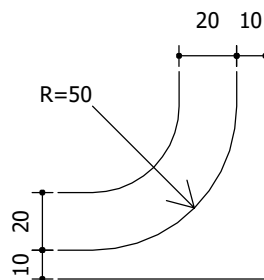

Dimensões: 1,756 x 1,477 m
 Chapa: Aço 16
 Película fundo: IV
 Película elementos: IV

Tabela de cotas (mm):

b	c	d	e	f	g	h	i	j	l	m	o	p
1612	175	188	1333	94	635	698	1034	299	823	59	4	278

r
125

Fundo: Azul
 Tarja: Branco
 Borda: Azul

Tabela de cotas (mm):

a	b	c	e	f	g	h	i	j	k	m	n	o
94	1403	188	737	760	665	700	797	175	1700	982	817	169

q	r	u	v
125	62	281	7

Fundo: Laranja
 Tarja: Preto
 Borda: Laranja

Seta: Tipo S1 / Cor: Branco

Símbolo: 004c

Fundo: Verde
 Tarja: Branco
 Borda: Verde

Símbolo: S-5

Seta: Tipo S1 / Cor: Branco

Fundo: Verde
 Tarja: Branco
 Borda: Verde

Seta: Tipo S1 / Cor: Branco

Contornos (mm)

Status: Implementar
 Dimensões: 2,08 x 0,811 m
 Chapa: Aço 16
 Película fundo: IV
 Película elementos: IV

Tabela de cotas (mm):

a	b	c	d	f	h	j
94	175	1208	449	1117	278	125

Fundo: Verde
 Tarja: Branco
 Borda: Verde

Seta: Tipo S1 / Cor: Branco

Contornos (mm)

Dimensões: 2,204 x 0,706 m
 Chapa: Aço 16
 Película fundo: IV
 Película elementos: IV