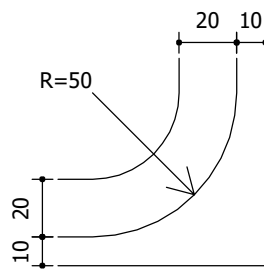

Contornos (mm)

Status: Implementar
 Dimensões: 1,736 x 0,925 m
 Chapa: Aço 16
 Película fundo: IA (Edital Br Legal)
 Película elementos: IA (Edital Br Legal)

Tabela de cotas (mm):

a	c	d	e	f	g	j	k	l	n
94	1034	268	1208	392	635	187	158	125	76

Fundo: Verde
 Tarja: Branco
 Borda: Verde

Seta: Tipo S1 / Cor: Branco

Fundo: Verde
 Tarja: Branco
 Borda: Verde

Seta: Tipo S1 / Cor: Branco

Contornos (mm)

Status: Implementar
 Dimensões: 1,745 x 1,144 m
 Chapa: Aço 16
 Película fundo: IV
 Película elementos: IV

Tabela de cotas (mm):

a	c	f	g	j	k	l	m
94	1208	667	635	179	175	178	125

Fundo: Verde
 Tarja: Branco
 Borda: Verde

Seta: Tipo S1 / Cor: Branco

Fundo: Verde
 Tarja: Branco
 Borda: Verde

Seta: Tipo S1 / Cor: Branco