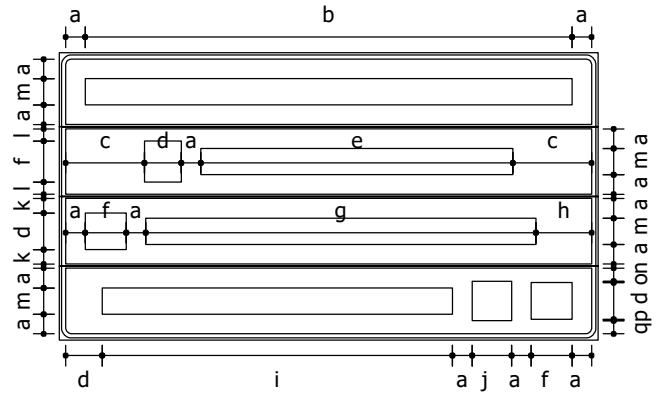

Tabela de cotas (mm):

a	c	e	g	h	i	j	k
917	94	1333	887	179	175	178	125

Fundo: Verde
 Tarja: Branco
 Borda: Verde

Seta: Tipo S1 / Cor: Branco

Fundo: Verde
 Tarja: Branco
 Borda: Verde

Seta: Tipo S1 / Cor: Branco

Contornos (mm)

Status: Implementar
 Dimensões: 2,572 x 1,372 m
 Chapa: Aço 16
 Película fundo: IA (Edital Br Legal)
 Película elementos: IA (Edital Br Legal)

Tabela de cotas (mm):

a	b	c	d	e	g	i	j	l	m	n	o
94	2324	377	175	1489	1862	1672	188	59	125	62	7

Fundo: Azul
 Tarja: Branco
 Borda: Azul

Fundo: Verde
 Tarja: Branco
 Borda: Verde

Fundo: Verde
 Tarja: Branco
 Borda: Verde

Fundo: Verde
 Tarja: Branco
 Borda: Verde

Seta: Tipo S1 / Cor: Branco

Seta: Tipo S1 / Cor: Branco