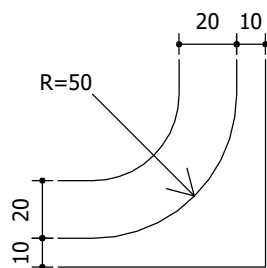

Tabela de cotas (mm):

a	b	d	e	h	i	k	m	p
214	1612	893	94	1055	635	226	583	175

r	t
125	295

Fundo: Azul
 Tarja: Branco
 Borda: Azul

Fundo: Verde
 Tarja: Branco
 Borda: Verde

Fundo: Verde
 Tarja: Branco
 Borda: Verde

Seta: Tipo S1 / Cor: Branco

Seta: Tipo S1 / Cor: Branco

Contornos (mm)

Status: Implementar
 Dimensões: 2,205 x 1,144 m
 Chapa: Aço 16
 Película fundo: IV
 Película elementos: IV

Tabela de cotas (mm):

a	b	c	d	e	g	j	k	l	o
94	175	893	889	1688	1333	1255	185	169	125