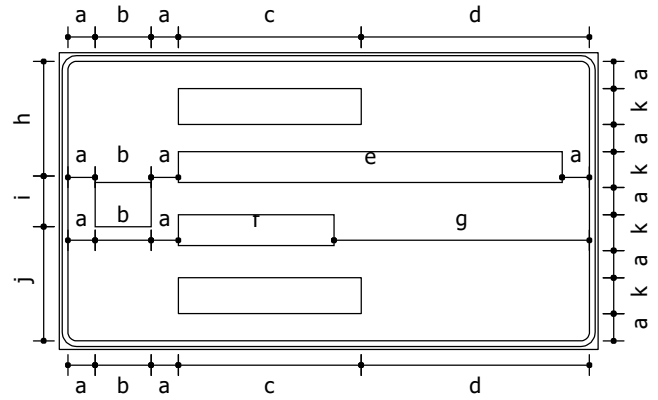

Contornos (mm)

Status: Implementar
 Dimensões: 1,877 x 1,258 m
 Chapa: Aço 16
 Película fundo: IV
 Película elementos: IV

Tabela de cotas (mm):

b	c	d	f	g	h	j	k	l	m	n
635	94	175	347	400	1034	1340	59	125	179	178

Fundo: Azul
 Tarja: Branco
 Borda: Azul

Fundo: Verde
 Tarja: Branco
 Borda: Verde

Fundo: Verde
 Tarja: Branco
 Borda: Verde

Seta: Tipo S1 / Cor: Branco

Seta: Tipo S1 / Cor: Branco

Contornos (mm)

Status: Implementar
 Dimensões: 1,87 x 1,03 m
 Chapa: Aço 16
 Película fundo: IV
 Película elementos: IV

Tabela de cotas (mm):

a	c	e	g	h	i	j	k
94	635	1333	887	398	175	397	125

Fundo: Verde
 Tarja: Branco
 Borda: Verde
 Seta: Tipo S1 / Cor: Branco

Contornos (mm)

Status: Implementar
 Dimensões: 1,87 x 0,925 m
 Chapa: Aço 16
 Película fundo: IV
 Película elementos: IV