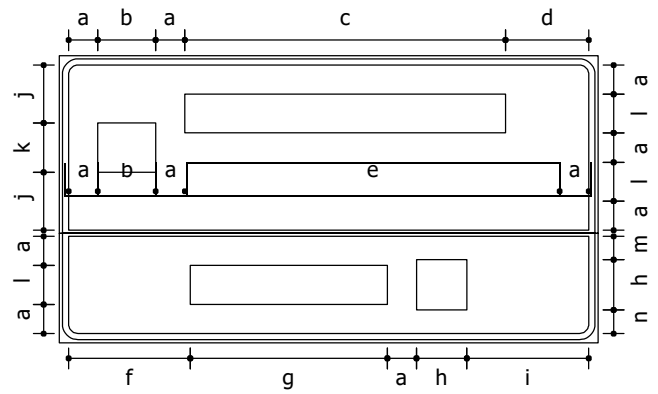

Contornos (mm)

Status: Implementar
 Dimensões: 2,572 x 1,372 m
 Chapa: Aço 16
 Película fundo: IA (Edital Br Legal)
 Película elementos: IA (Edital Br Legal)

Tabela de cotas (mm):

a	b	c	d	e	g	i	j	l	m	n	o
94	2324	377	175	1489	1862	1672	188	59	125	62	7

Símbolo: SAU-10

Seta: Tipo S1 / Cor: Branco

Contornos (mm)

2

Status: Implementar
 Dimensões: 2,733 x 1,169 m
 Chapa: Aço 16
 Película fundo: IA (Edital Br Legal)
 Película elementos: IA (Edital Br Legal)

Tabela de cotas (mm):

b	c	e	f	g	h	i	j	k	m	o
1238	94	175	2216	1058	1252	1132	1178	278	82	125

Fundo: Azul
 Tarja: Branco
 Borda: Azul

Seta: Tipo S1 / Cor: Branco

Fundo: Verde
 Tarja: Branco
 Borda: Verde

Seta: Tipo S1 / Cor: Branco

Contornos (mm)

Status: Implementar
 Dimensões: 1,736 x 0,925 m
 Chapa: Aço 16
 Película fundo: IA (Edital Br Legal)
 Película elementos: IA (Edital Br Legal)

Tabela de cotas (mm):

a	c	d	e	f	g	j	k	l	n
94	1034	268	1208	392	635	187	158	125	76