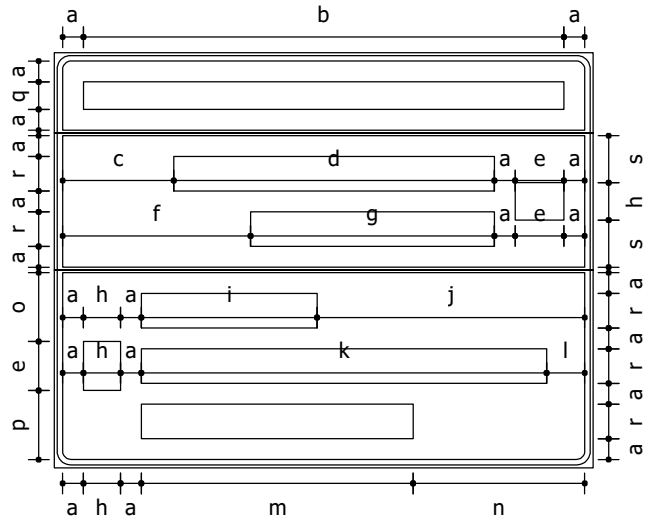

Dimensões: 1,756 x 1,477 m
 Chapa: Aço 16
 Película fundo: IV
 Película elementos: IV

Tabela de cotas (mm):

b	c	d	e	f	g	h	i	j	l	m	o	p
1612	175	188	1333	94	635	698	1034	299	823	59	4	278

r
125

Fundo: Azul
 Tarja: Branco
 Borda: Azul

Contornos (mm)

Dimensões: 1,947 x 1,5 m
 Chapa: Aço 16
 Película fundo: IV
 Película elementos: IV

Tabela de cotas (mm):

d	e	f	i	j	m	n	p
1159	176	679	635	967	982	620	250

q	r	s
100	125	170

Fundo: Azul
 Tarja: Branco
 Borda: Azul

Fundo: Verde
 Tarja: Branco
 Borda: Verde

Fundo: Verde
 Tarja: Branco
 Borda: Verde

Seta: Tipo 1 / Cor: Branco

Seta: Tipo 1 / Cor: Branco

Contornos (mm)

Dimensões: 2,1 x 1,696 m
 Chapa: Aço 16
 Película fundo: IV
 Película elementos: IV

Seta: Tipo S1 / Cor: Branco

Seta: Tipo S1 / Cor: Branco

Contornos (mm)

Status: Implementar
 Dimensões: 2,205 x 1,144 m
 Chapa: Aço 16
 Película fundo: IV
 Película elementos: IV

Tabela de cotas (mm):

a	b	c	d	e	g	j	k	l	o
94	175	893	889	1688	1333	1255	185	169	125