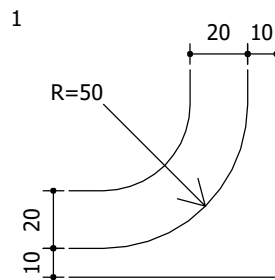

Dimensões: 1,756 x 1,477 m
 Chapa: Aço 16
 Película fundo: IV
 Película elementos: IV

Tabela de cotas (mm):

b	c	d	e	f	g	h	i	j	l	m	o	p
1612	175	188	1333	94	635	698	1034	299	823	59	4	278

r
125

Fundo: Azul
 Tarja: Branco
 Borda: Azul

Contornos (mm)

Dimensões: 1,947 x 1,5 m
 Chapa: Aço 16
 Película fundo: IV
 Película elementos: IV

Tabela de cotas (mm):

d	e	f	i	j	m	n	p
1159	176	679	635	967	982	620	250

q	r	s
100	125	170

Fundo: Azul
 Tarja: Branco
 Borda: Azul

Fundo: Verde
 Tarja: Branco
 Borda: Verde

Fundo: Verde
 Tarja: Branco
 Borda: Verde

Seta: Tipo 1 / Cor: Branco

Seta: Tipo 1 / Cor: Branco

Contornos (mm)

Dimensões: 2,1 x 1,696 m
 Chapa: Aço 16
 Película fundo: IV
 Película elementos: IV

Tabela de cotas (mm):

a	b	d	e	h	i	k	m	p
214	1612	893	94	1055	635	226	583	175

r	t
125	295

Fundo: Azul
 Tarja: Branco
 Borda: Azul

Fundo: Verde
 Tarja: Branco
 Borda: Verde

Fundo: Verde
 Tarja: Branco
 Borda: Verde