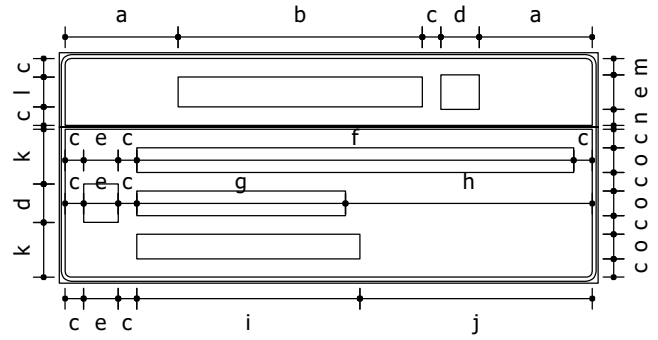

Dimensões: 1,756 x 1,477 m
 Chapa: Aço 16
 Película fundo: IV
 Película elementos: IV

Tabela de cotas (mm):

b	c	d	e	f	g	h	i	j	l	m	o	p
1612	175	188	1333	94	635	698	1034	299	823	59	4	278

r
125

Fundo: Azul
 Tarja: Branco
 Borda: Azul

Fundo: Azul
 Tarja: Branco
 Borda: Azul

Fundo: Verde
 Tarja: Branco
 Borda: Verde

Fundo: Verde
 Tarja: Branco
 Borda: Verde

Fundo: Verde
 Tarja: Branco
 Borda: Verde

Seta: Tipo S1 / Cor: Branco

Seta: Tipo S1 / Cor: Branco

Símbolo: SAU-10

Seta: Tipo S1 / Cor: Branco

Contornos (mm)

2

Status: Implementar
 Dimensões: 2,733 x 1,169 m
 Chapa: Aço 16
 Película fundo: IA (Edital Br Legal)
 Película elementos: IA (Edital Br Legal)

Tabela de cotas (mm):

b	c	e	f	g	h	i	j	k	m	o
1238	94	175	2216	1058	1252	1132	1178	278	82	125

Fundo: Azul
 Tarja: Branco
 Borda: Azul

Seta: Tipo S1 / Cor: Branco

Fundo: Verde
 Tarja: Branco
 Borda: Verde

Seta: Tipo S1 / Cor: Branco