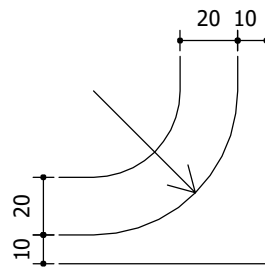

Dimensões: 1,756 x 1,477 m
 Chapa: Aço 16
 Película fundo: IV
 Película elementos: IV

Tabela de cotas (mm):

b	c	d	e	f	g	h	i	j	l	m	o	p
1612	175	188	1333	94	635	698	1034	299	823	59	4	278

r
125

Fundo: Azul
 Tarja: Branco
 Borda: Azul

Fundo: Laranja
 Tarja: Preto
 Borda: Laranja

Fundo: Verde
 Tarja: Branco
 Borda: Verde

Seta: Tipo S1 / Cor: Branco

Símbolo: TNA-07

Seta: Tipo S1 / Cor: Branco

Contornos (mm)

Dimensões: 1,725 x 0,592 m

Chapa: Aço 16

Película fundo: IV

Película elementos: IV

Tabela de cotas (mm):

a	b	c	f	i
94	175	1208	169	125

Fundo: Verde

Tarja: Branco

Borda: Verde

Seta: Tipo S1 / Cor: Branco

Contornos (mm)

Dimensões: 1,947 x 1,5 m
 Chapa: Aço 16
 Película fundo: IV
 Película elementos: IV

Tabela de cotas (mm):

d	e	f	i	j	m	n	p
1159	176	679	635	967	982	620	250

q	r	s
100	125	170

Fundo: Azul
 Tarja: Branco
 Borda: Azul